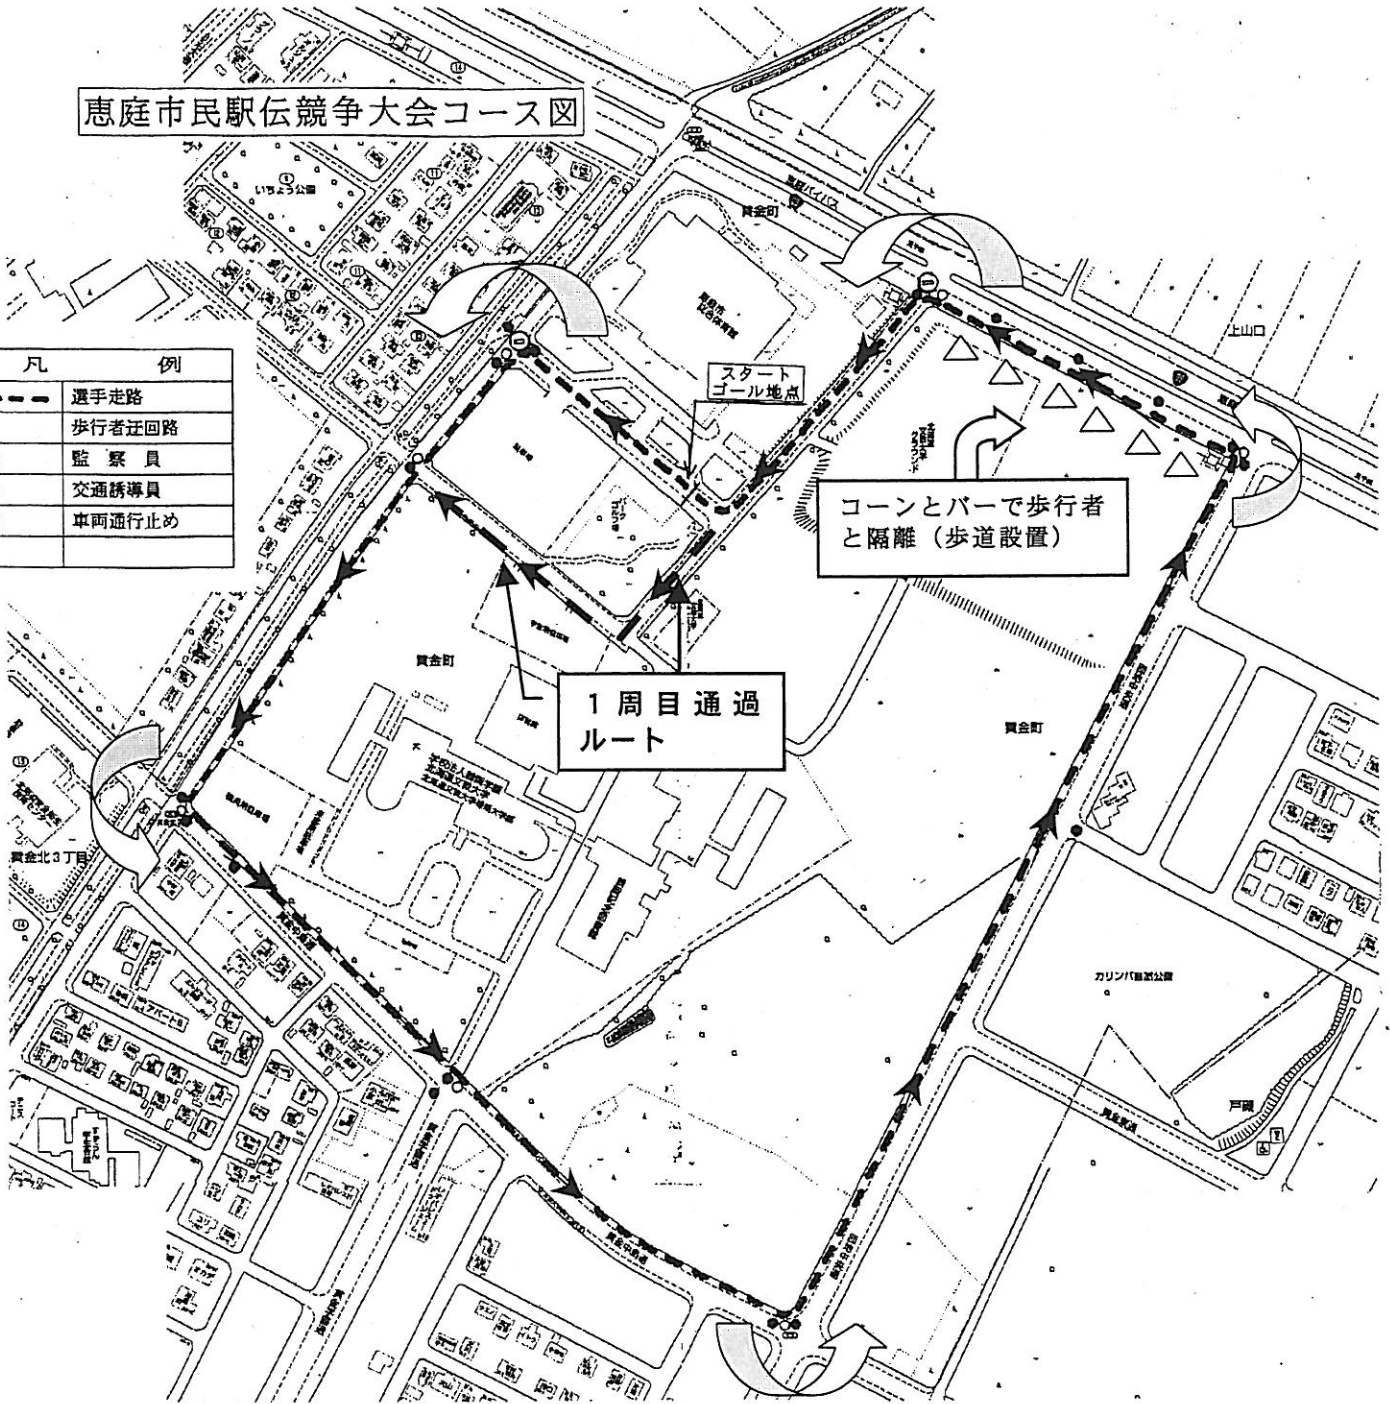

恵庭市民駅伝競争大会コース図

凡	例
---	選手走路
---	歩行者迂回路
○	監察員
●	交通誘導員
⊖	車両通行止め

1周目通過
ルート

コーンとバーで歩行者
と隔離（歩道設置）

スタート
ゴール地点

買会町

買会町

カリンバ公園